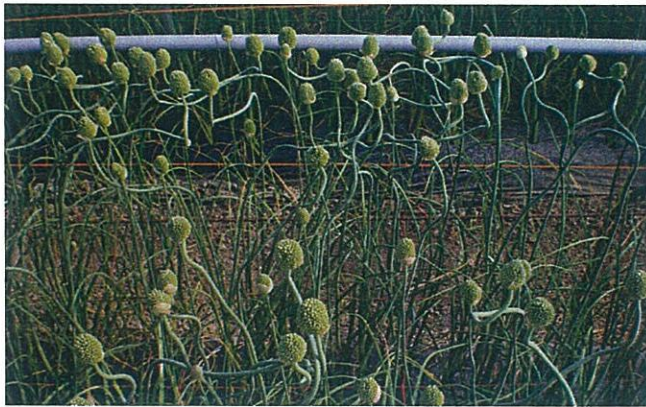

JA熊本市 アリウム

グリーンベリー

- ①新たな商品提案。
- ②「グリーン系」で「ライン」を強調できます。「実物」としても使用いただけます。
- ③着色の関係上、収穫初期の圃場でしか採花できない貴重な商品です。

踊る丹頂

- ①あらゆる曲線を表現しており、「踊る丹頂」とネーミングしました。
- ②新技術(実用新案申請済)を駆使し、多様な曲がりを生み出します。
- ③部会員全員が導入し生産に取り組んでいます。現在県下全域へ導入を検討中です。

出荷時期

出荷期

最盛期

	2月	3月	4月	5月	6月
グリーンベリー		■	■	■	
踊る丹頂		■	■	■	■