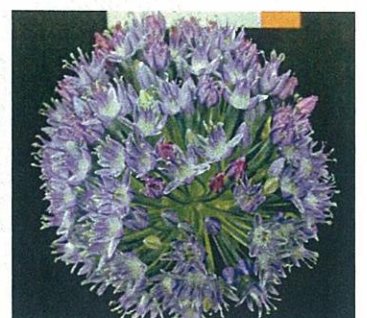

## ブルーパフェーム(新品種)

- ①「バニラ」の香り、「青色」の品種。
- ②満開時はテニスボール程度の球状に花が膨らみます。
- ③ゴルフボール大から満開に至るまで長く、花の「動き」と「香り」を長期間楽しむことができます。

満開

1日目

3日目

5日目

10日目