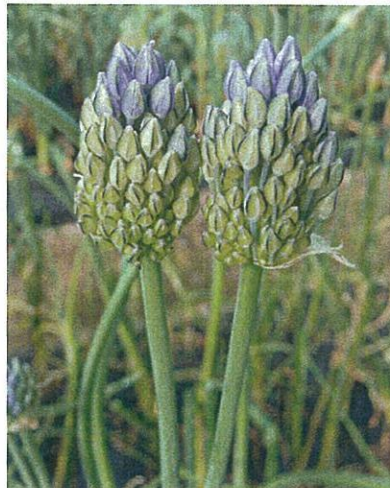

# 熊本県 ブルーパフェーム

## ブルーパフェーム(新品種)

- ①「バニラ」の香り、「青色」の品種。
- ②満開時はテニスボール程度の球状に花が膨らみます。
- ③ゴルフボール大から満開に至るまで長く、花の「動き」と「香り」を長期間楽しむことができます。

満開

1日目

3日目

5日目

10日目