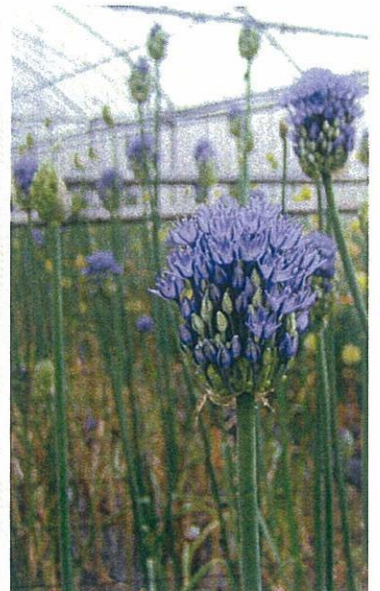

# 熊本県 ブルーパフェーム

## ブルーパフェーム(新品種)

- ①「バニラ」の香り、「青色」の品種。
- ②満開時はテニスボール程度の球状に花が膨らみます。
- ③ゴルフボール大から満開に至るまで長く、花の「動き」と「香り」を長期間楽しむことができます。

満開

1日目

3日目

5日目

10日目