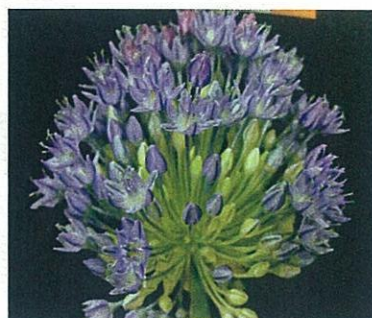

## ブルーパフェーム(新品種)

- ①「バニラ」の香り、「青色」の品種。
- ②満開時はテニスボール程度の球状に花が膨らみます。
- ③ゴルフボール大から満開に至るまで長く、花の「動き」と「香り」を長期間楽しむことができます。

満開

1日目

3日目

5日目

10日目